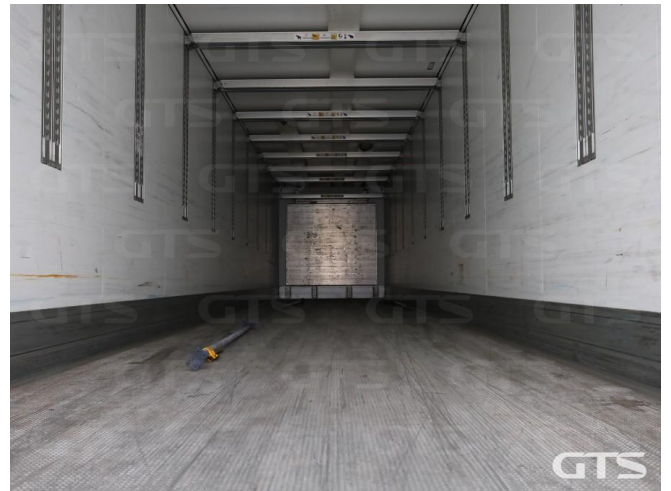

Полуприцеп-рефрижератор

Schmitz SCB 2021 г/в

Основные характеристики

Склад: Москва север	Количество осей: 3
Марка осей: Schmitz	Тормоза: Дисковые
Задний портал: Ворота	Держатель для двух запасных колес
Паллетный ящик	Установка: Carrier
Инструментальный ящик	Модель ХОУ: Vector 1550
Подъемная ось	Обмен техники по схеме trade-in
Моточасов: 9496	ABS
Кредит или лизинг в день обращения	